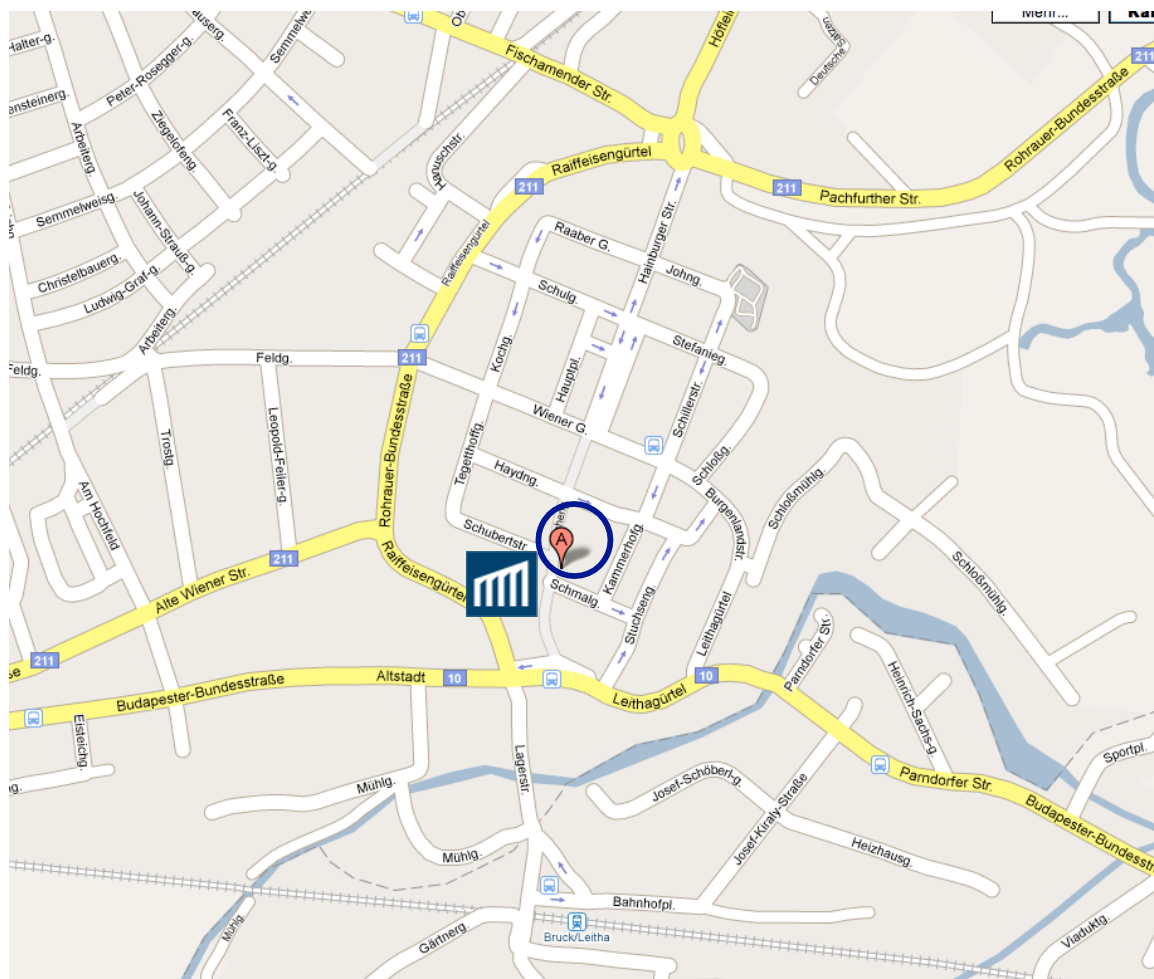

SCHULUNGSORT/VERKEHRSANBINDUNG

MENTOR Management-Entwicklung-Organisation GmbH & Co OG, 2460 Bruck/Leitha,
Kirchengasse 17

Öffentliche Verkehrsanbindung

Der Kursort gewährleistet eine sehr gute Verkehrsanbindung mit öffentlichen Verkehrsmitteln:

- Schnellbahn 2, ÖBB Regionalzug, ÖBB Bus
Intervalle: ca. 15 Minuten, Haltestelle: Bruck/Leitha Hauptbahnhof, 7 Gehminuten, Haltestelle:
Hauptplatz, 3 Gehminuten

Individualanreisemöglichkeiten, Parkplätze

Individualanreisemöglichkeiten sind gegeben.

Gebührenpflichtige Parkplätze befinden sich direkt vor Ort und in der Umgebung.