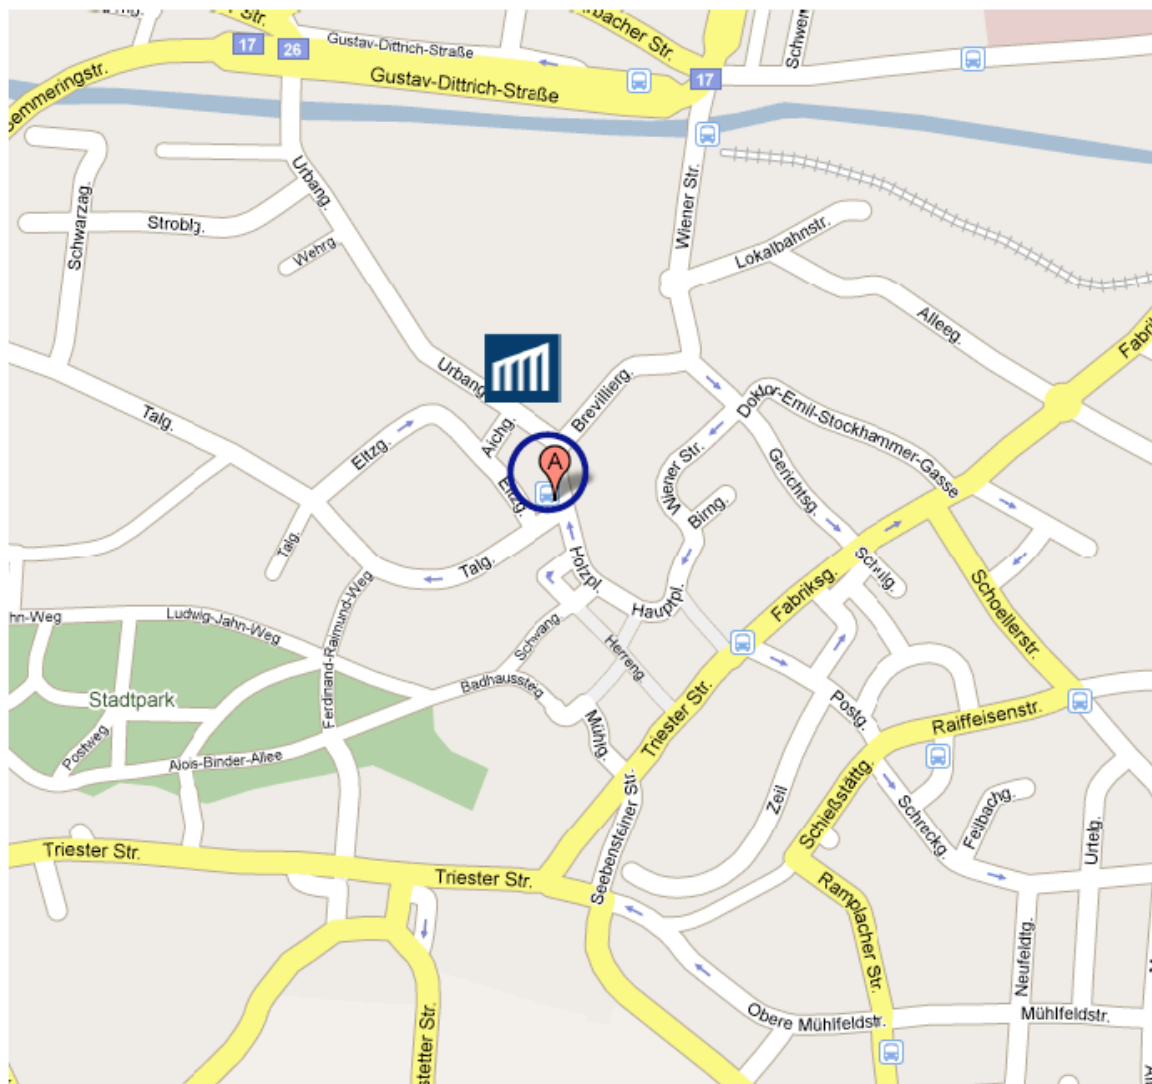

## SCHULUNGSORT/VERKEHRSANBINDUNG

**MENTOR** Management-Entwicklung-Organisation GmbH & Co OG, 2620 Neunkirchen, Talgasse 4

### Öffentliche Verkehrsanbindung

Der Kursort gewährleistet eine sehr gute Verkehrsanbindung mit öffentlichen Verkehrsmitteln:

- Regionalzug, Regionalbus, ÖBB InterCity  
Intervalle: ca.30 Minuten, Haltestelle: Neunkirchen Busbahnhof, 1 Gehminuten, Haltestelle: Penker Hof, 2 Gehminuten

### Individualanreisemöglichkeiten, Parkplätze

Individualanreisemöglichkeiten sind gegeben.

Gebührenpflichtige Parkplätze befinden sich direkt vor Ort und in der Umgebung.