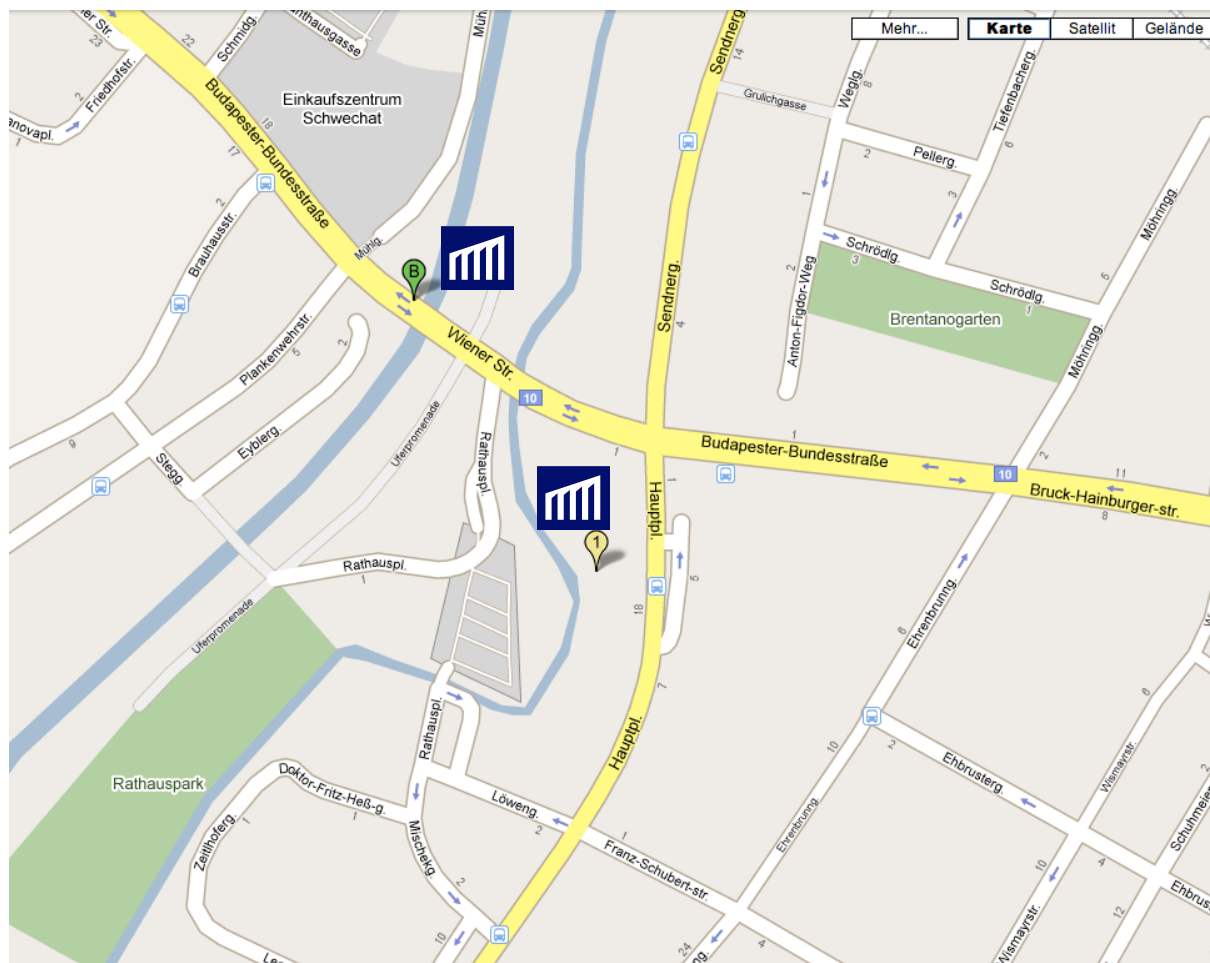

## SCHULUNGSORT/VERKEHRSANBINDUNG

**MENTOR** Management-Entwicklung-Organisation GmbH & Co OG, Schwechat

1 = Hauptplatz 20, 2320 Schwechat

B = Wienerstraße 10, 2320 Schwechat

### Öffentliche Verkehrsanbindung

Der Kursort gewährleistet eine sehr gute Verkehrsanbindung mit öffentlichen Verkehrsmitteln:

- Buslinien 218, 171, 5-12 und 279, Wieselbus K, Schnellbahn S7  
Intervalle: ca.30 Minuten, Haltestelle: Schwechat Hauptbahnhof, 3 Gehminuten

### Individualanreisemöglichkeiten, Parkplätze

Individualanreisemöglichkeiten sind gegeben.

Eine gebührenpflichtige Parkgarage befindet sich am Bahnhof

Gebührenpflichtige Parkplätze befinden sich direkt vor Ort und in der Umgebung.