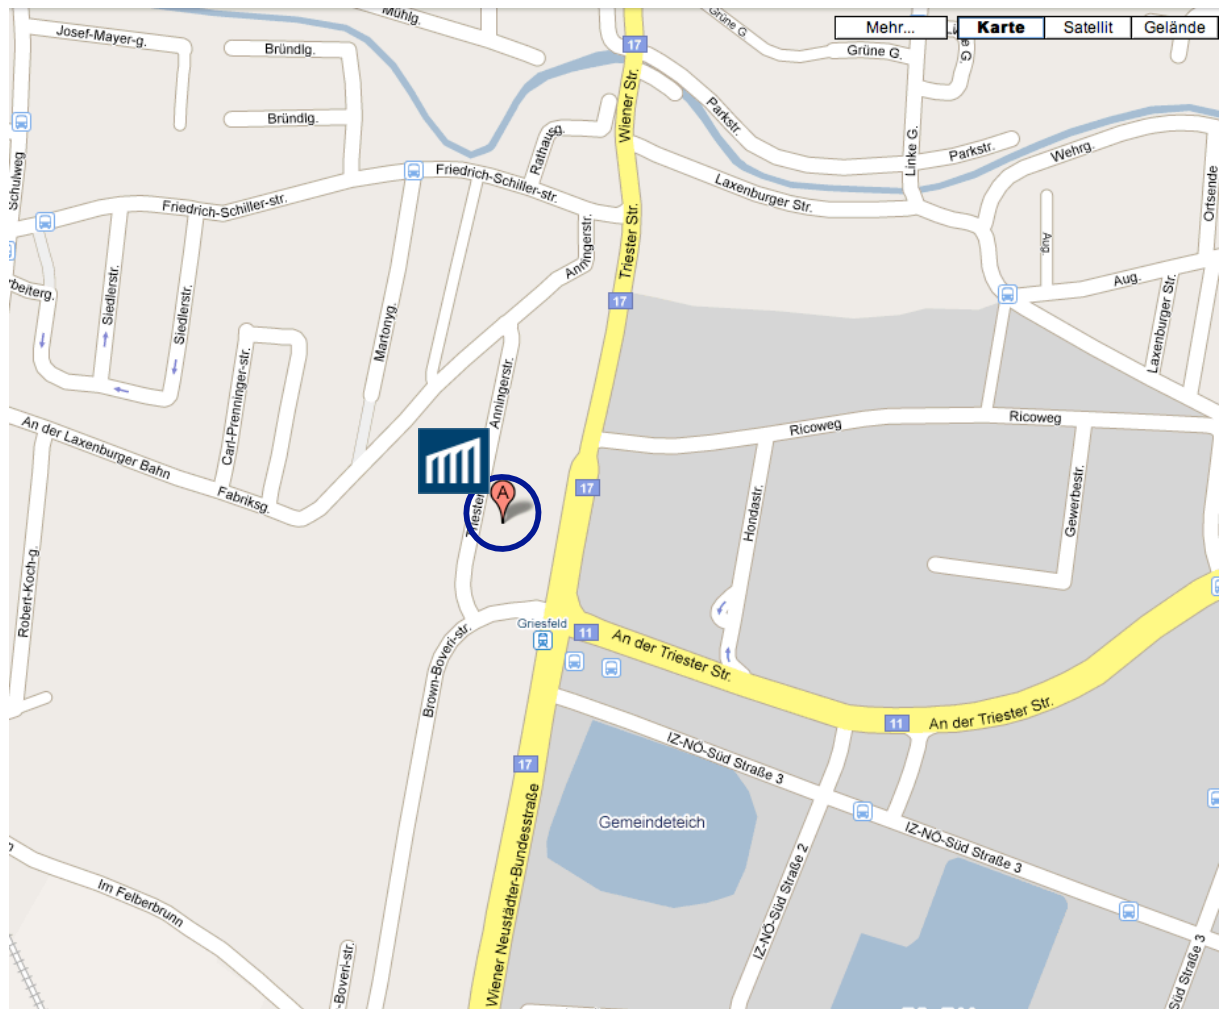

SCHULUNGSORT/VERKEHRSANBINDUNG

MENTOR Management-Entwicklung-Organisation GmbH & Co OG, 2351 Wr. Neudorf, Triesterstraße 14/EG, IKANO-Bürohaus

Öffentliche Verkehrsanbindung

- Der Kursort gewährleistet eine sehr gute Verkehrsanbindung mit öffentlichen Verkehrsmitteln: Badner Bahn
Intervalle: ca.20 Minuten, Haltestelle: Griesfeld, 1 Gehminuten

Individualanreisemöglichkeiten, Parkplätze

Individualanreisemöglichkeiten sind gegeben.

Gebührenpflichtige Parkplätze befinden sich direkt vor Ort und in der Umgebung.