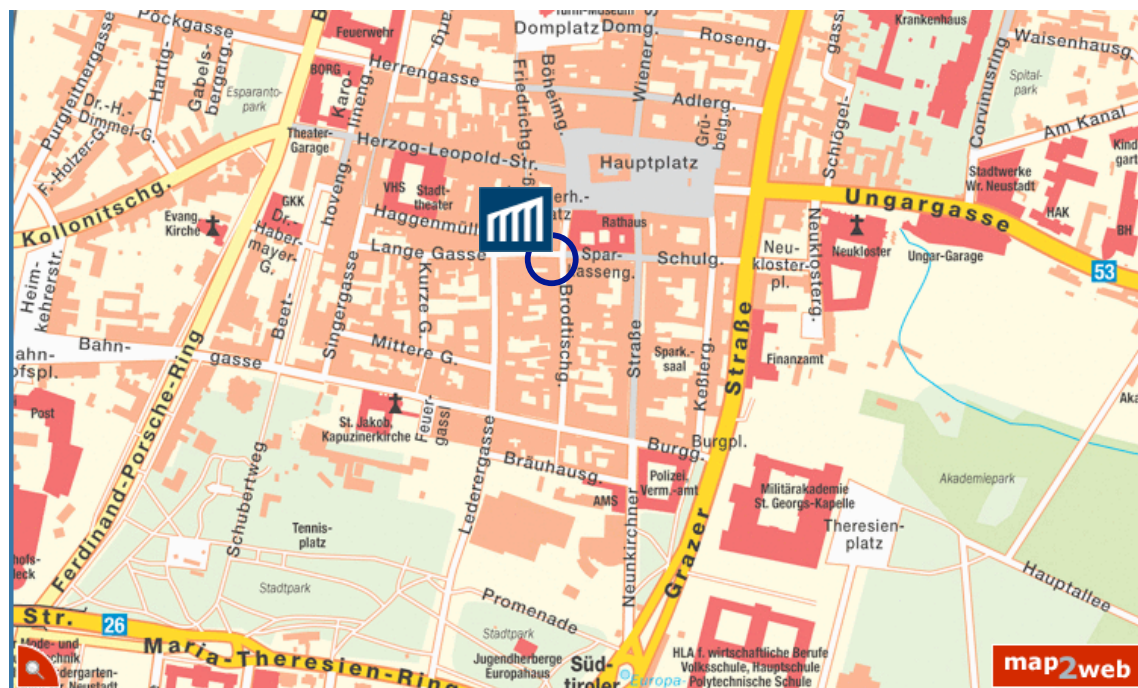

## SCHULUNGSORT/VERKEHRSANBINDUNG

**MENTOR** Management-Entwicklung-Organisation GmbH & Co OG, Wr. Neustadt, Brodtischgasse 6, 2700 Wiener Neustadt

### Öffentliche Verkehrsanbindung

Der Kursort gewährleistet eine sehr gute verkehrsmäßige Anbindung mit öffentlichen Verkehrsmitteln:

- Wiener Neustadt Hauptbahnhof  
Gehzeit: 8 Minuten
- Buslinien A, B, C, D, E, F, G, H, K und L  
Intervalle: 30 Minuten  
Haltestelle: Hauptbahnhof/ Busbahnhof  
8 Gehminuten

### Individualanreisemöglichkeiten, Parkplätze

Individualanreisemöglichkeiten sind gegeben.

2 Parkgaragen befinden sich in unmittelbarer Nähe der Bahngasse:

ÖBB Parkdeck, Bahnhofplatz (8 Gehminuten)

Theater Garage, Herzog Leopold Straße (8 Gehminuten)

Gebührenpflichtige Parkplätze befinden sich direkt vor Ort und in der Umgebung.